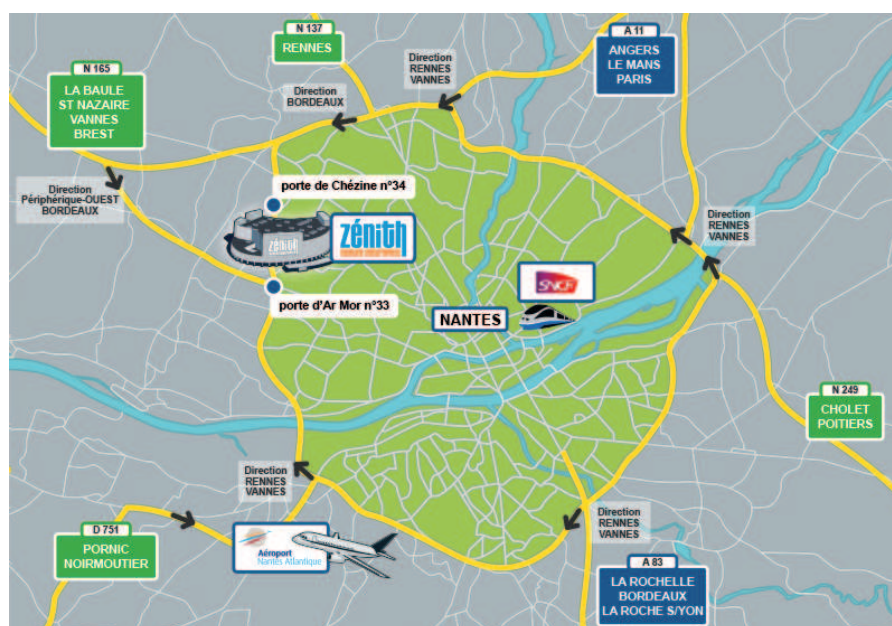

PLANS D'ACCES

→ L'adresse du Zénith :

Boulevard du Zénith à St Herblain (44)

→ Les coordonnées GPS :

Rentrez dans votre système de navigation à jour l'adresse suivante : 1 Boulevard du Zénith à St Herblain, ou les coordonnées suivantes : **47° 13' 49" Nord, 1° 37' 44" Ouest.**

- **Vous venez de Rennes** : empruntez le Périphérique Ouest (direction Ouest – Bordeaux) et sortir Porte de la Chézine –Saint Herblain (sortie n°34)
- **Vous venez de Paris** : empruntez le Périphérique Ouest (direction Bordeaux) et sortir Porte de la Chézine - Saint-Herblain (sortie n°34).
- **Vous venez de Bordeaux** : empruntez le périphérique Ouest (direction Ouest – Rennes) et sortir Porte de la Chézine –Saint Herblain (sortie n°34).
- **Vous venez de Cholet** : empruntez le périphérique Ouest (direction Ouest – Rennes) et sortir Porte de la Chézine –Saint Herblain (sortie n°34)
- **Vous venez de Vannes ou St Nazaire** : par RD 201 en direction de Nantes, puis prendre la sortie « Zénith ».