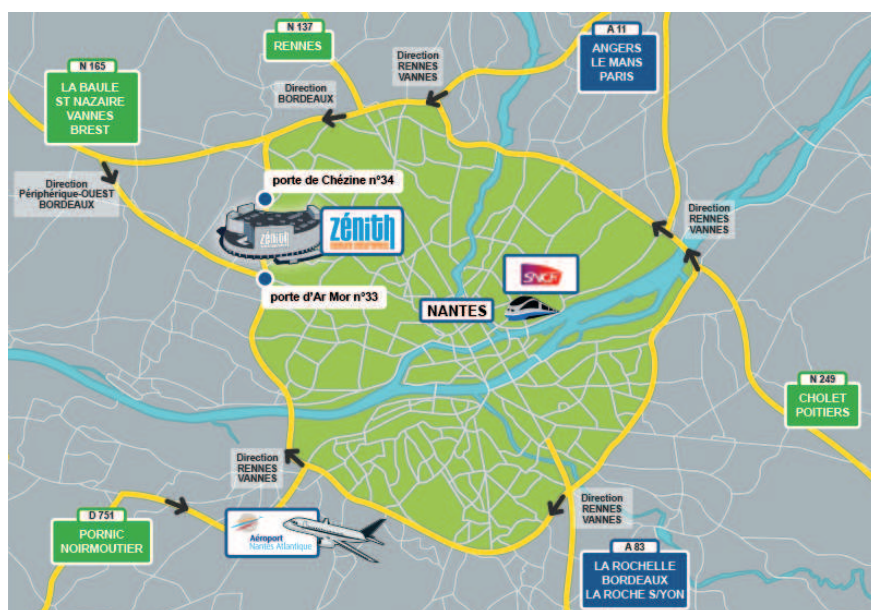

PLANS D'ACCES

■ L'adresse du Zénith

Boulevard du Zénith à St Herblain (44 800)

■ Les coordonnées GPS

1 Boulevard du Zénith à Saint-Herblain, ou : **47° 13' 49" Nord, 1° 37' 44" Ouest.**

- **Vous venez de Rennes** : empruntez le Périphérique Ouest (direction Ouest – Bordeaux) et sortir Porte de la Chézine –Saint Herblain (sortie n°34)
- **Vous venez de Paris** : empruntez le Périphérique Ouest (direction Bordeaux) et sortir Porte de la Chézine - Saint-Herblain (sortie n°34).
- **Vous venez de Bordeaux** : empruntez le périphérique Ouest (direction Ouest – Rennes) et sortir Porte de la Chézine –Saint Herblain (sortie n°34).
- **Vous venez de Cholet** : empruntez le périphérique Ouest (direction Ouest – Rennes) et sortir Porte de la Chézine –Saint Herblain (sortie n°34)
- **Vous venez de Vannes ou St Nazaire** : par RD 201 en direction de Nantes, puis prendre la sortie « Zénith ».