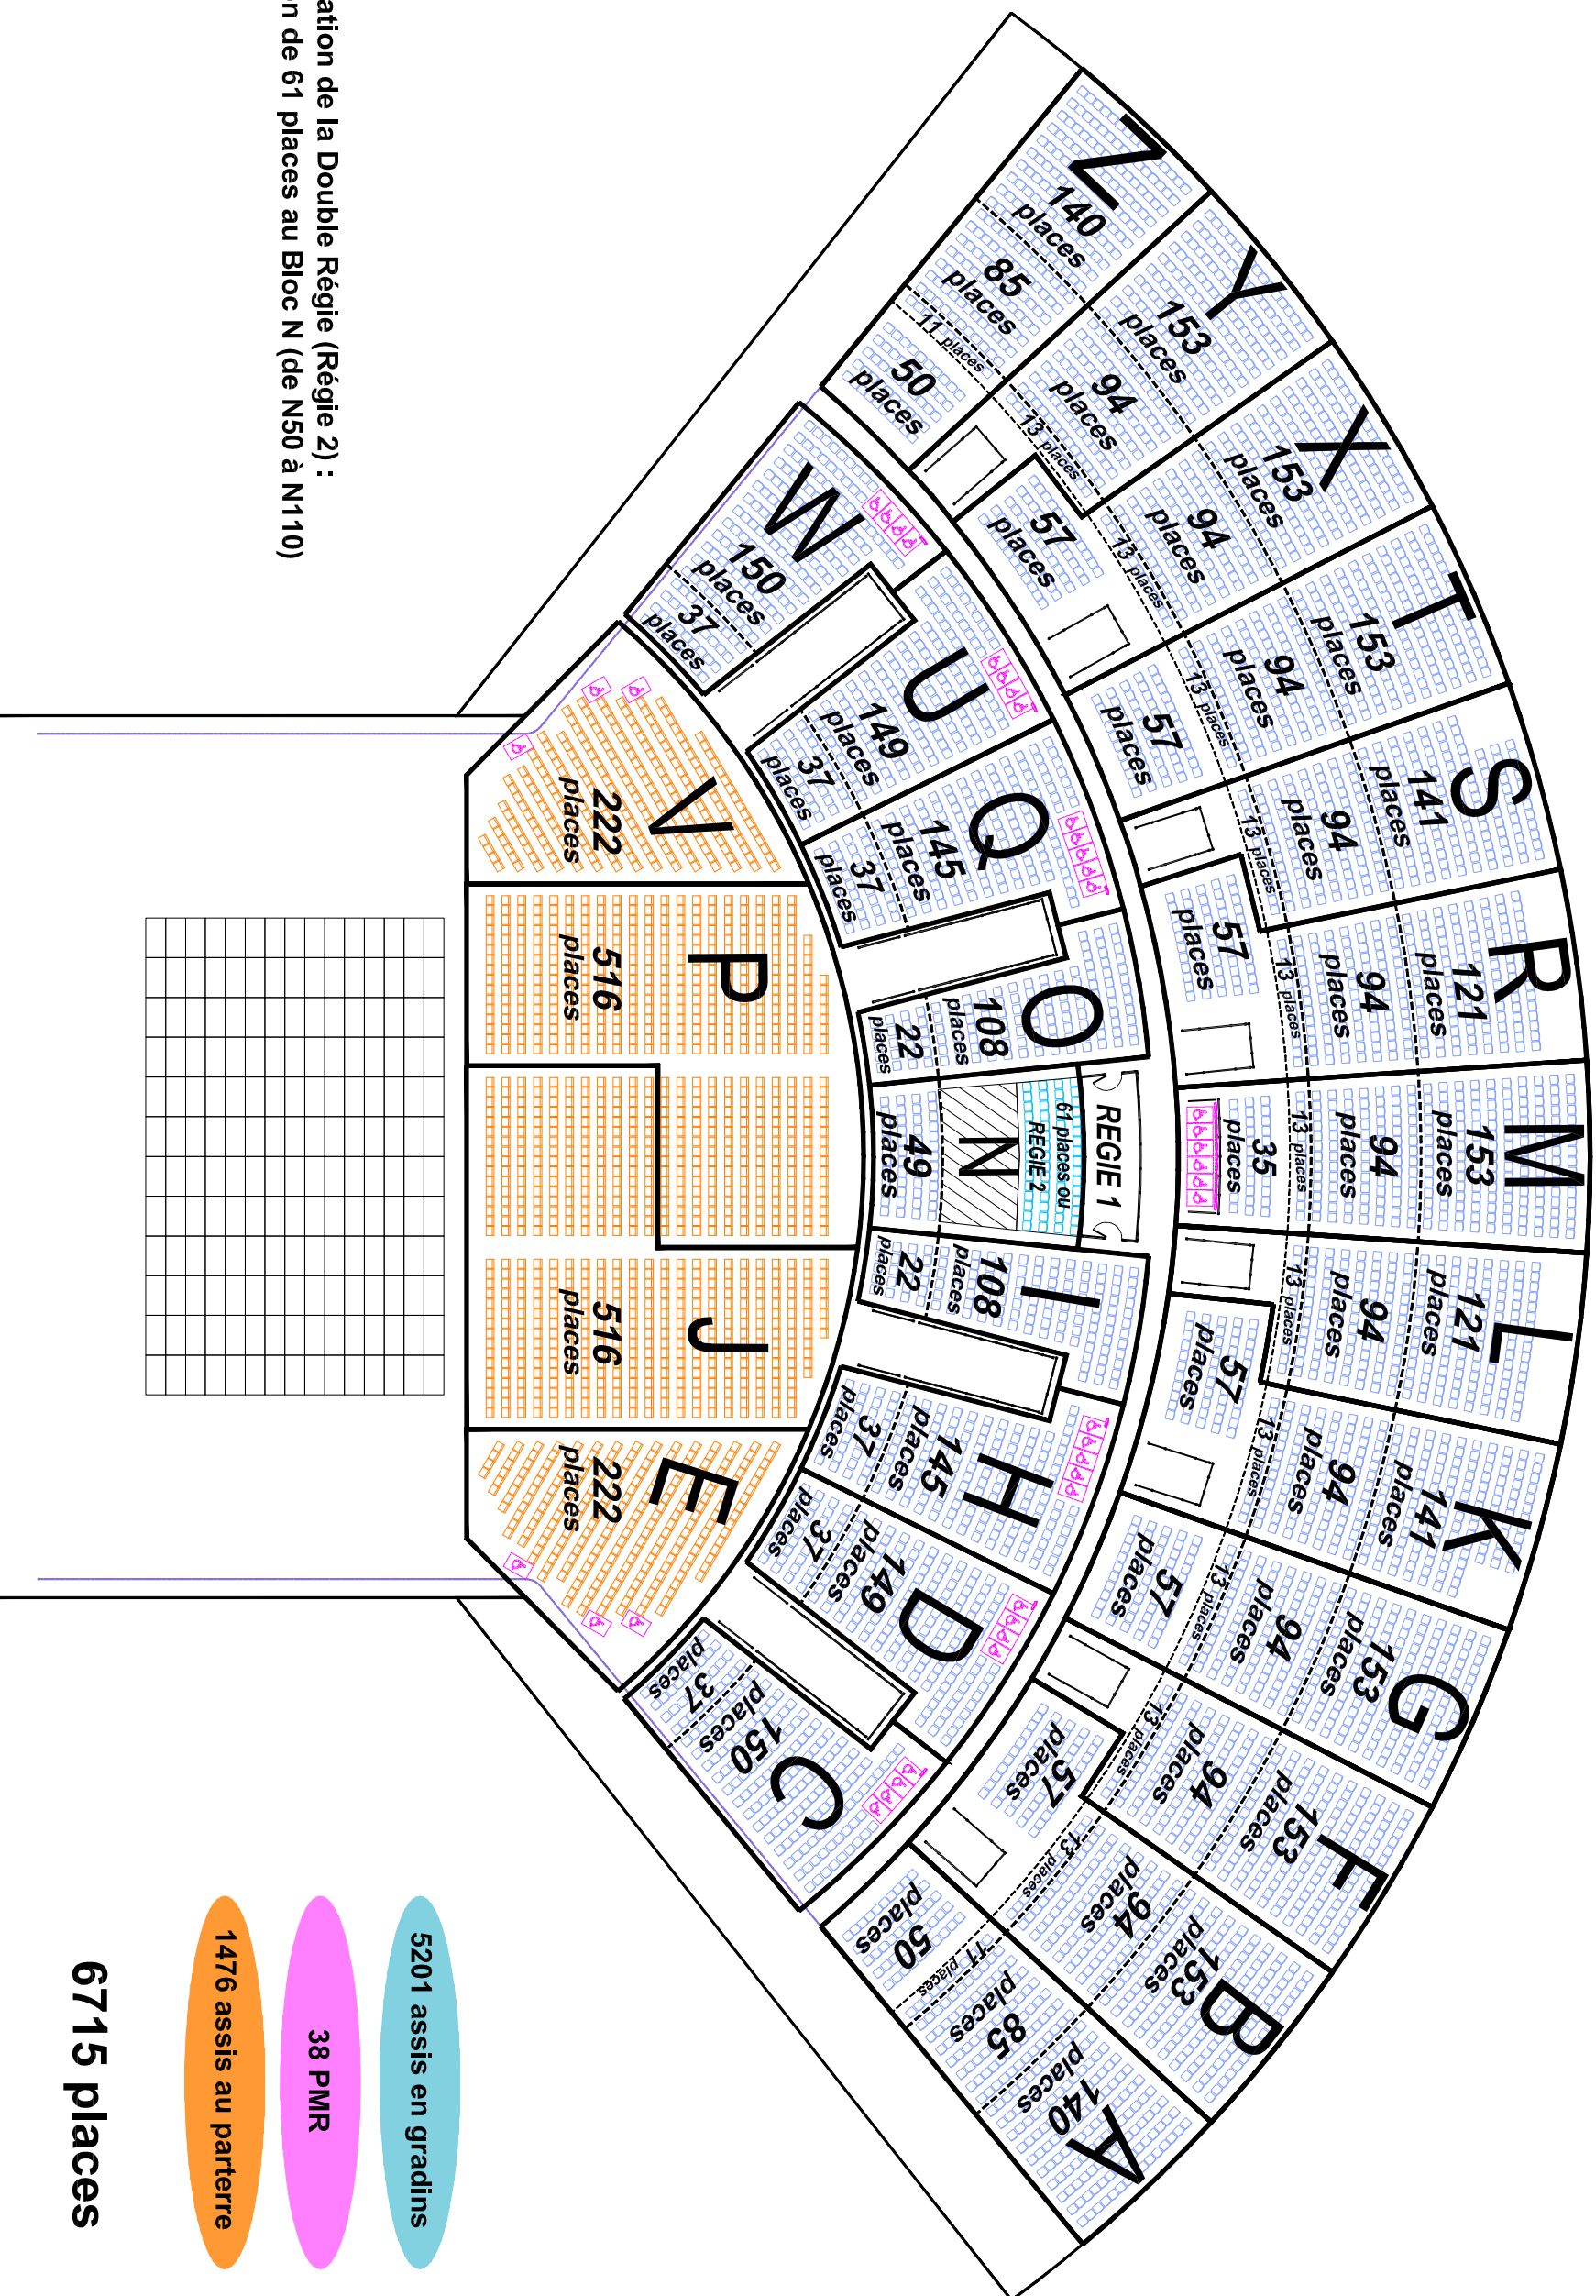

DETAIL DU NOMBRE DE PLACES PAR BLOC

Utilisation de la Double Régie (Régie 2) :
Suppression de 61 places au Bloc N (de N50 à N110)